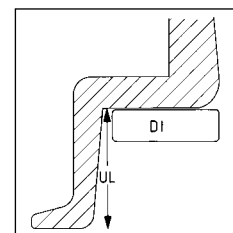

Grundutförande

- Lättmetallram, Ryggbygel djup 5.5 cm
- Höjd- och vinkel-ställbar fotplatta
- Fällbart, och vinkeljusterbart ryggstöd, -15°/ +27°
- Undanvikbara sidoskydd
- Cambervinkel 3°, valbar från 0° till 6°
- Sportfälg med högtrycksdäck 24" x 1
- Anpassningsbar ryggläddsel
- Länkhjul 5"