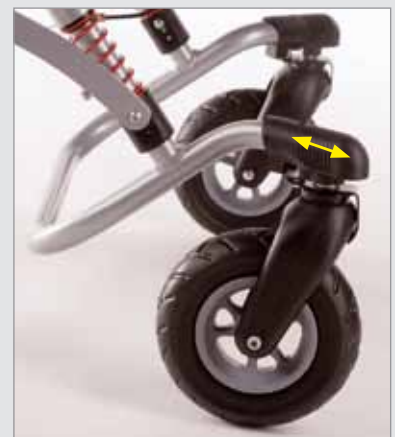

Fotplattan är ny och förbättrad. Sidoskydden är hela och plattan kan vinkeljusteras och höjjusteras.

Fjädring för ökad komfort!

Fjädring på sittenheten ökar komforten och minskar risken för ofrivilliga muskelspänningar (spasmer). Fjädringen gör att man får en komfortabel sittande utan att behov av luftpumpade däck.

Smidiga reglage underlättar hanteringen av stolen. Vinkling av sits görs på körbygeln bekvämt och säkert. Ihopfällning (1) och sitsvinkling (2) från körbygeln

KIMBA Spring med länkhjul kan utrustas med riktningsslås. Plastylsan skjuts enkelt framåt för att låsa hjulet.