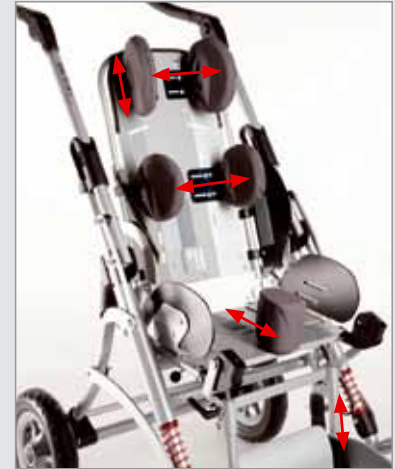

Egenskaper - Kimba Spring

Framåt eller bakåt!

Fastsättning av sitsen sker enkelt med snabbkoppling. Sitsen kan vändas framåt eller bakåt. I nya utförandet kan vinkling av sitsen ske steglöst mellan -10° till $+40^\circ$ i båda riktningarna.

Inställningsmöjligheter på sitsen:

Sittbredd, sittdjup, rygg höjd och underbenslängd är steglöst justerbara. Tillbehören nackstödsuddar, bålstöd och abduktionskielen kan även justeras.

Vinkla och justera!