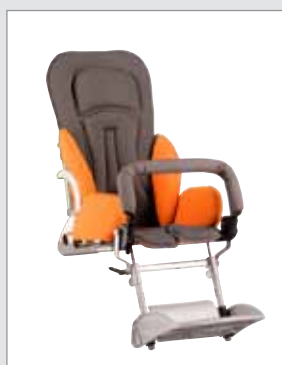

Sittenhet

Kimba sits stl. 1 (1-6 år)
Best.nr HR32902000-027

Kimba sits stl. 2 (4-10 år)
Best.nr HR32932000-027

Tekniska data - Kimba Cross

	Underrede	Sits stl. 1*	Sits stl. 2*
Handtags-höjd	90 – 115		
Bredd	66		
Längd	140 – 170		
Höjd	75 – 120		
Sittdjup		19 – 31	24 – 40
Sittbredd		20 – 30	26 – 35
Underbens-längd		19 – 31	20 – 37
Ryggstöds-höjd/ lutning		46 – 66 / 0° till +90°	56 – 70 / 0° till +90°
Hjuldiameter, fram/bak	40 / 45		
Lutning sitsram	-5° till +30°		
Max belastn.	50 kg	35 kg	35 kg
Vikt	ca 12 kg	7 kg	8.8 kg
Mått ihopfälld (LxBxH)	94x60x32	72x40x22	82x44x27

Tillbehör på nästa sida!