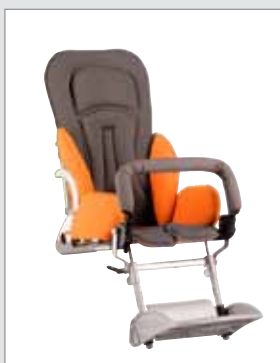

Kimba möjliggör allt från aktivt sittande till liggande. Den har en snygg design med bra funktion och komfort för barn med såväl lätta som svåra sittproblem. Ett stort tillbehörsprogram till Kimba-sitsen omfattar olika stöd med många justeringsmöjligheter. Vinkling av sits, rygg och benstöd sker steglöst liksom justering av sittdjup, sittbredd och rygg-höjd. Detta gör att sitsen alltid har rätt storlek även när barnet växer vilket underlättar recirkulering. För de svåraste fallen kan en formgjuten sits beställas.

Kimba Spring har en genomtänkt en ram av aluminium vilket ger låg vikt som gör den smidigare att köra och underlättar lyft.

Kimba Spring underrede med fasta framhjul

Underrede storlek 1 med fasta framhjul
Best.nr HR32901000-027

Kimba Spring underrede med länkade framhjul

Underrede storlek 1 med länkhjul
Best.nr HR32911000-027

Underrede storlek 2 med länkhjul
Best.nr HR32931000-027

Sittenhät

Kimba sits stl 1 (1-6 år)
Best.nr HR32902000-027