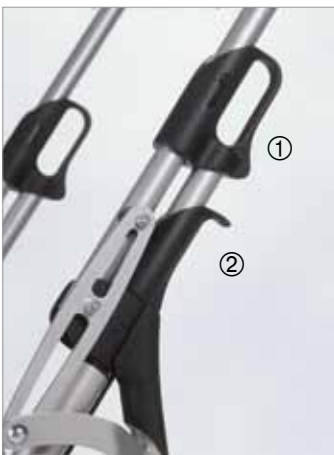

Fäll ihop och vinkla!

Smidiga reglage underlättar hanteringen av stolen. Vinkling av sits görs på körbygeln bekvämt och säkert. Ihopfällning (1) och sitsvinkling (2) från körbygeln