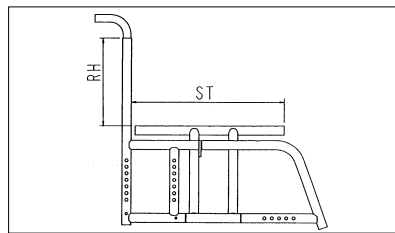

Sittbredd (SB) i cm	Sittdjup (ST) i cm	Rygg höjd (RH) i cm	Fotplatta - knäveck (UL) Sittdynans tjocklek (DI) Sitthöjd: golv-knäveck (SH) exkl. sittdyna (min. 43 cm)
<input type="checkbox"/> 50 <input type="checkbox"/> 52 <input type="checkbox"/> 54 <input type="checkbox"/> 56 <input type="checkbox"/> 58 <input type="checkbox"/> 60	<input type="checkbox"/> 40 <input type="checkbox"/> 42 <input type="radio"/> 44 <input type="radio"/> 46 <input type="checkbox"/> 48 <input type="checkbox"/> 50 <input type="checkbox"/> 52 <input type="checkbox"/> 54 (kort ram)** (standard ram) (extra lång ram)*	<input type="checkbox"/> 35* <input type="checkbox"/> 40* <input type="radio"/> 45	Fotplatta - knäveck (UL) _____ cm Sittdynans tjocklek (DI) _____ cm Sitthöjd: golv-knäveck (SH) _____ cm

* Ej retrurrätt ** Ej retrurrätt, begränsade inställningmöjligheter av drivhjul

Grundutförande:

- Kryssram i Aluminium i ramfärg: Silver 481A08=SK120
- Klädsel: Svart förstärkt, anpassningsbar 481D08=SK315
- Fasta körhandtag med gummigrepp 481D00=SK300
- Undansvängbara armstöd med fast dyna, modell lång 481E08=PK097
- Vinkeljusterbar länkhjulsinfästning med Quick-Release 481F08=PK104
- Länkhjul 140mm massiva 481F00=SV302
- 24" Drivhjul med snabbkoppling och förstärkta nav och fälgar 481G00=SK423
- Däck 24"x1³/₈ 481G00=SS824
- Drivring i aluminium 481H08=PK001
- Knäledsbroms 29N 481B08=SK420
- Vinkeljusterbar hel fotplatta 481A08=ST023
- Avtagbara benstöd 481A08=ST023
- Vadband 481A08=ST023