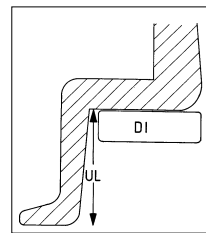

Sittbredd (SB) i cm	Sittdjup (ST) i cm	Rygg höjd (RH) i cm	Fotplatta - knäveck (UL) Sittdynans tjocklek (DI) Sitthöjd: golv-knäveck (SH) exkl. sittdyna (min. 43 cm)
<input type="checkbox"/> 50 <input type="checkbox"/> 52 <input type="checkbox"/> 54 <input type="checkbox"/> 56 <input type="checkbox"/> 58 <input type="checkbox"/> 60	<input type="checkbox"/> 40 <input type="checkbox"/> 42 <input type="radio"/> 44 <input type="radio"/> 46 <input type="checkbox"/> 48 <input type="checkbox"/> 50 <input type="checkbox"/> 52 <input type="checkbox"/> 54 (kort ram)** (standard ram) (extra lång ram)*	<input type="checkbox"/> 35* <input type="checkbox"/> 40* <input type="radio"/> 45	Fotplatta - knäveck (UL) _____ cm Sittdynans tjocklek (DI) _____ cm Sitthöjd: golv-knäveck (SH) _____ cm

* Ej retrurrätt ** Ej retrurrätt, begränsade inställningmöjligheter av drivhjul

Grundutförande:

- Kryssram i Aluminium i ramfärg: Silver 481A08=SK120
- Klädsel: Svart förstärkt, anpassningsbar 481D08=SK315
- Fasta körhandtag med gummigrepp 481D00=SK300
- Undansvängbara armstöd med fast dyna, modell lång 481E08=PK097
- Vinkeljusterbar länkhjulsinfästning med Quick-Release 481F08=PK104
- Länkhjul 140mm massiva 481F00=SV302
- 24" Drivhjul med snabbkoppling och förstärkta nav och fälgar 481G00=SK423
- Däck 24"x1³/₈ 481G00=SS824
- Drivring i aluminium 481H08=PK001
- Knäledsbroms 29N 481B08=SK420
- Vinkeljusterbar hel fotplatta 481A08=ST023
- Avtagbara benstöd 481A08=ST023
- Vadband 481A08=ST023