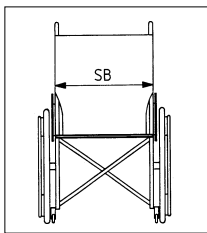

Sittbredd (SB) i cm	Sittdjup (ST) i cm	Rygg höjd (RH) i cm	Fotplatta - knäveck (UL) Sittdynans tjocklek (DI) Sitthöjd: golv-knäveck (SH) exkl. sittdyna (min. 43 cm)
<input type="checkbox"/> 50 <input type="checkbox"/> 52 <input type="checkbox"/> 54 <input type="checkbox"/> 56 <input type="checkbox"/> 58 <input type="checkbox"/> 60	<input type="checkbox"/> 40 <input type="checkbox"/> 42 <input type="radio"/> 44 <input type="radio"/> 46 <input type="checkbox"/> 48 <input type="checkbox"/> 50 <input type="checkbox"/> 52 <input type="checkbox"/> 54 (kort ram)** (standard ram) (extra lång ram)*	<input type="checkbox"/> 35* <input type="checkbox"/> 40* <input type="radio"/> 45	Fotplatta - knäveck (UL) _____ cm Sittdynans tjocklek (DI) _____ cm Sitthöjd: golv-knäveck (SH) _____ cm