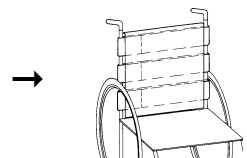

Sittbredd (SB) i cm	Sittdjup (ST) i cm	Rygg höjd (RH) i cm	Fotplatta - knäveck (UL) Sittdynans tjocklek (DI) Sitthöjd: golv-knäveck (SH) exkl. sittdyna (min. 43 cm)
<input type="checkbox"/> 50 <input type="checkbox"/> 52 <input type="checkbox"/> 54 <input type="checkbox"/> 56 <input type="checkbox"/> 58 <input type="checkbox"/> 60	<input type="checkbox"/> 40 <input type="checkbox"/> 42 <input type="radio"/> 44 <input type="radio"/> 46 <input type="checkbox"/> 48 <input type="checkbox"/> 50 <input type="checkbox"/> 52 <input type="checkbox"/> 54 (kort ram)** (standard ram) (extra lång ram)*	<input type="checkbox"/> 35* <input type="checkbox"/> 40* <input type="radio"/> 45	Fotplatta - knäveck (UL) _____ cm Sittdynans tjocklek (DI) _____ cm Sitthöjd: golv-knäveck (SH) _____ cm

* Ej retrurrätt ** Ej retrurrätt, begränsade inställningmöjligheter av drivhjul

Grundutförande:

- Kryssram i Aluminium i ramfärg: Silver 481A08=SK120
- Klädsel: Svart förstärkt, anpassningsbar 481D08=SK315
- Fasta körhandtag med gummigrepp 481D00=SK300
- Undansvängbara armstöd med fast dyna, modell lång 481E08=PK097
- Vinkeljusterbar länkhjulsinfästning med Quick-Release 481F08=PK104
- Länkhjul 140mm massiva 481F00=SV302
- 24" Drivhjul med snabbkoppling och förstärkta nav och fälgar 481G00=SK423
- Däck 24"x1³/₈ 481G00=SS824
- Drivring i aluminium 481H08=PK001
- Knäledsbroms 29N 481B08=SK420
- Vinkeljusterbar hel fotplatta 481A08=ST023
- Avtagbara benstöd 481A08=ST023
- Vadband 481A08=ST023