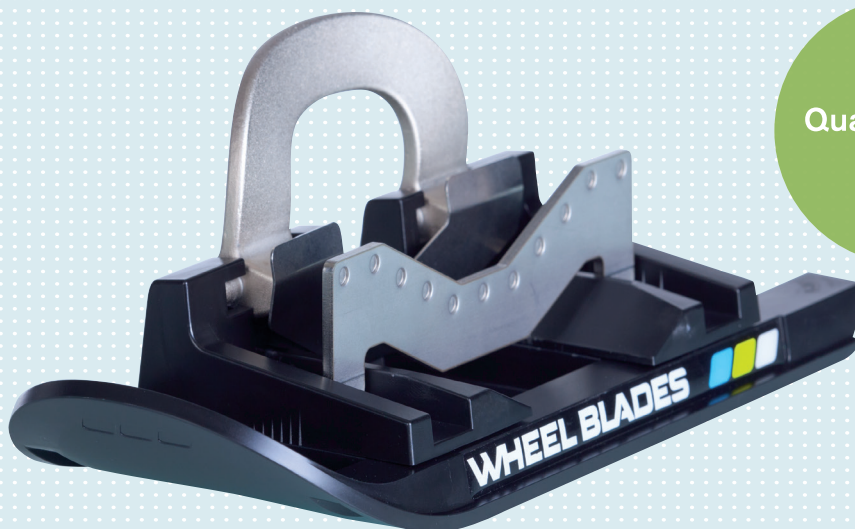

# Fint före med Wheelblades

Miniskidor för rullstolar och rollatorer

Quality for life

## Mer frihet

Snö och is bromsar många. Men för rullstolsåkare är snön ofta ett oöverkomligt hinder. De små länkhjulen sjunker lätt ner i snön, stolen glider, är svår att styra och man sitter fast. Givetvis gäller samma sak för barn-, sulkyvagnar och rollatorer. Många är begränsade till sina hem när vintern visar sig med all sin glans.

Men nu kan man med Wheelblades enkelt ta dig fram även i vackra vinterlandskap. Med en optimal tryckfördelning på snön sjunker inte miniskidorna ner. Dessutom är friktionen mycket låg vilket gör att de också kompenserar för större ojämnheter.

De två medarna på undersidan komprimerar snön, trycker ner den och skidan glider som på en räls. Rullstolen glider lätt genom snön.

Ålder och kondition spelar inte någon större roll vid användandet av Wheelblades eftersom de är så lätthanterliga och behändiga. Wheelblades ger mer frihet och ny aktivare inställning till livet för unga och även äldre idrottare såväl som fritidsanvändare.