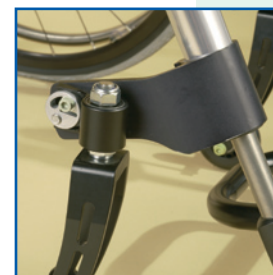

# Voyager Light

max. belastning 120 kg

Lättviktshjul

Fotbygel i aluminium

Ventilerad ryggklädsel

Vinkeljusterbar länkhjulsinfästning

## Komplett och ändå lätt!

Voyager Light är 1.5 kg lättare än en Voyager standard. Voyager finns med både 75° och 85° knävinkel. Sittbredd (32 - 46 cm) och sittdjup (36 - 48) kan väljas oberoende. För bästa köregenskaper och sittkomfort kan både sitthöjd och sittvinkel justeras. Naturligtvis kan drivhjulen justeras i höjd- och djupled och ryggen vinklas. För att underlätta vid lyft har Voyager Light ett tvärstag under sitsen.📄