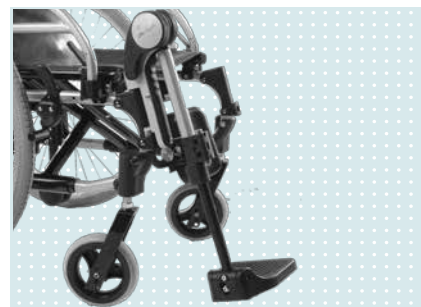

Vinkelställbart benstöd