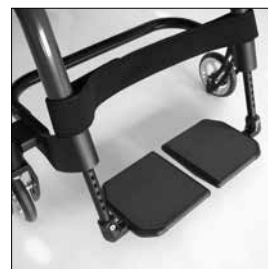

**MD56** Nedfällbara körhandtag

**ME02** Klädskydd i aluminium

**ME05** Sidoskydd avtagbart med armstöd

**MB03** Hel fotplatta, aluminium

**MB10** Delad fotplatta aluminium

**MG91** Ekerskydd Eye Catcher

**MG93** Ekerskydd Clown