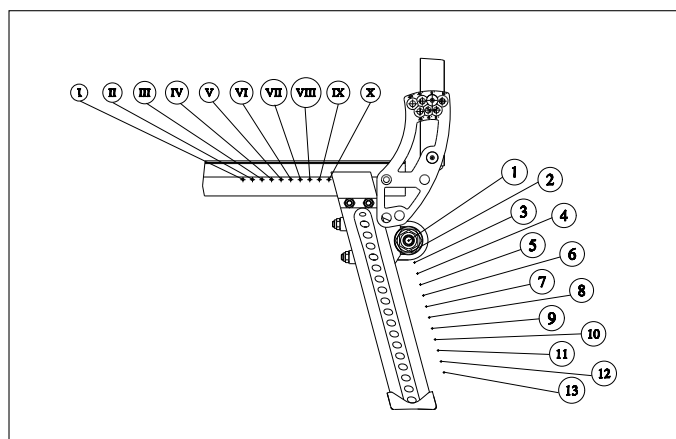

Måttabell
Sithöjd fram

Länkhjul		Kort	Lång
Länkhjulsstorlek	3"	44 - 46	48 - 49
	4"	44 - 47	48 - 51
	5"	44 - 48	48 - 52
	5.5"	47 - 49	49 - 53
	6"	48 - 50	49 - 53

Måttabell
Sithöjd bak

Drivhjulinfästning	Camber	Kort	Medium	Lång	
Hjulstorlek	24"	0°/3°	42	46	52
		6°/9°	39	45	51
	26"	0°/3°	44	49	53
		6°/9°	41	47	53

De angivna värdena är teoretiskt framtagna och avrundade. Max. avvikelse 1 cm. Den främre sithöjden är beroende av den valda hjulstorleken, länkhjulsgaffeln och monteringspositionen. Var god beakta tabellen med sithöjder! Angivelser utan sittedyna vid 0° sitsvinkling.

Bakhjulsposition (aktivläge)

Dimension invändigt (L) med raminsvängning /sittbredd i cm									
Raminsvängn. \ Sittbredd	32	34	36	38	40	42	44	46	
X = 0 cm	23*	25	27	29	31	33	35	37	
X = 2 cm	-	21*	23*	25	27	29	31	33	
X = 4 cm	-	-	-	21*	23*	25	27	29	

* MB06 Fotbåge i titan, kan ej monteras för denna dimension