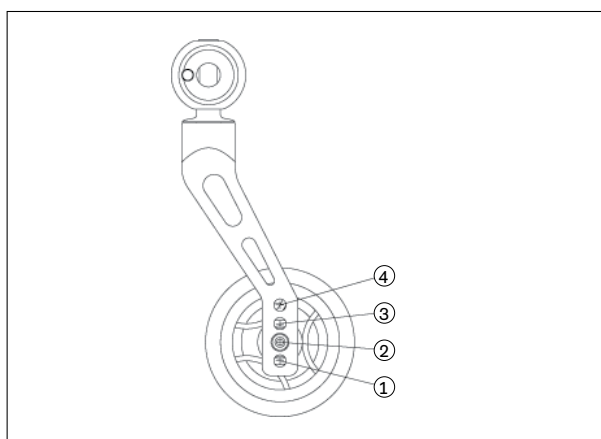

Måttabell
Sithöjd fram

Länkhjul		Kort	Lång
Länkhjulsstorlek	3"	44 - 46	48 - 49
	4"	44 - 47	48 - 51
	5"	44 - 48	48 - 52
	5.5"	47 - 49	49 - 53
	6"	48 - 50	49 - 53

Måttabell
Sithöjd bak

Drivhjulinfästning	Camber	Kort	Medium	Lång	
Hjulstorlek	24"	0°/3°	42	46	52
		6°/9°	39	45	51
	26"	0°/3°	44	49	53
		6°/9°	41	47	53

De angivna värdena är teoretiskt framtagna och avrundade. Max. avvikelse 1 cm. Den främre sithöjden är beroende av den valda hjulstorleken, länkhjulsgaffeln och monteringspositionen. Var god beakta tabellen med sithöjder! Angivelser utan sittedyna vid 0° sitsvinkling.

Bakhjulsposition (aktivläge)

Dimension invändigt (L) med raminsvängning /sittbredd i cm									
Raminsvängn. \ Sittbredd	32	34	36	38	40	42	44	46	
X = 0 cm	23*	25	27	29	31	33	35	37	
X = 2 cm	-	21*	23*	25	27	29	31	33	
X = 4 cm	-	-	-	21*	23*	25	27	29	

* MB06 Fotbåge i titan, kan ej monteras för denna dimension